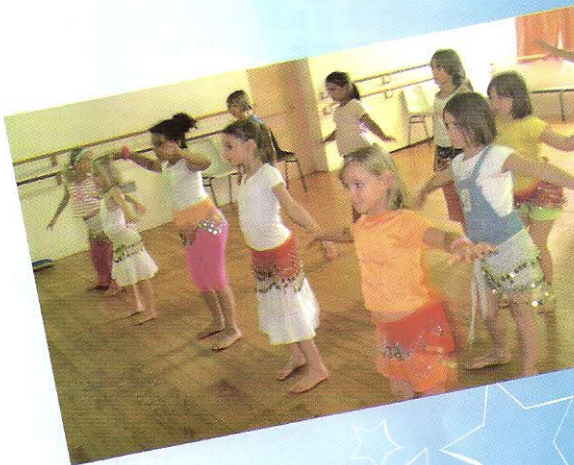

MUSIQUE /// 10 - 14 ans
Stage Atelier Rap
Le 25 février
et du 3 au 4 mars

de 14h à 17h ///

Local Mima
(Ancienne crèche route de Robion)

Loisirs /// 9 - 14 ans
Stage pêche
à la mouche
Du 1er au 2 de 10h à 17h ///

Mousquety [Prévoir pique nique]

MUSIQUE /// 6 - 12 ans
Stage Initiation aux
instruments de musique
Du 28 février au 1er mars

et du 3 au 4 mars de 9h à 14h ///

École Majic Musique, 33 impasse des Jardins
[Prévoir pique nique]

/// 6 - 12 ans
Stage initiation
majorettes
et danse moderne

Du 28 février au 1er mars
et du 3 au 4 mars de 14h à 17h ///

Gymnase Martin Luther King
(Collège Jean Garcin)

/// 6 - 14 ans
Stage Multisports
Du 3 au 4
De 10h à 17h ///

Sport collectif, jeux de raquettes, parcours di-
vers. Gymnase Jean Légier (COSEC) et salle
Dojo

/// 8 ans et +
Stage Danse Orientale
Du 28 février au 4 mars
de 13h30 à 16h30 ///

Salle de danse COSEC

/// 10 - 16 ans
Stage Escalade
[un Pack sortie évasion]
Du 28 février au 2 mars

De 11h à 17h ///

Altissimo Avignon ou sur site en fonction du
temps. Départ à 11h et retour prévu à 17h,
devant le COSEC. [Prévoir pique nique]